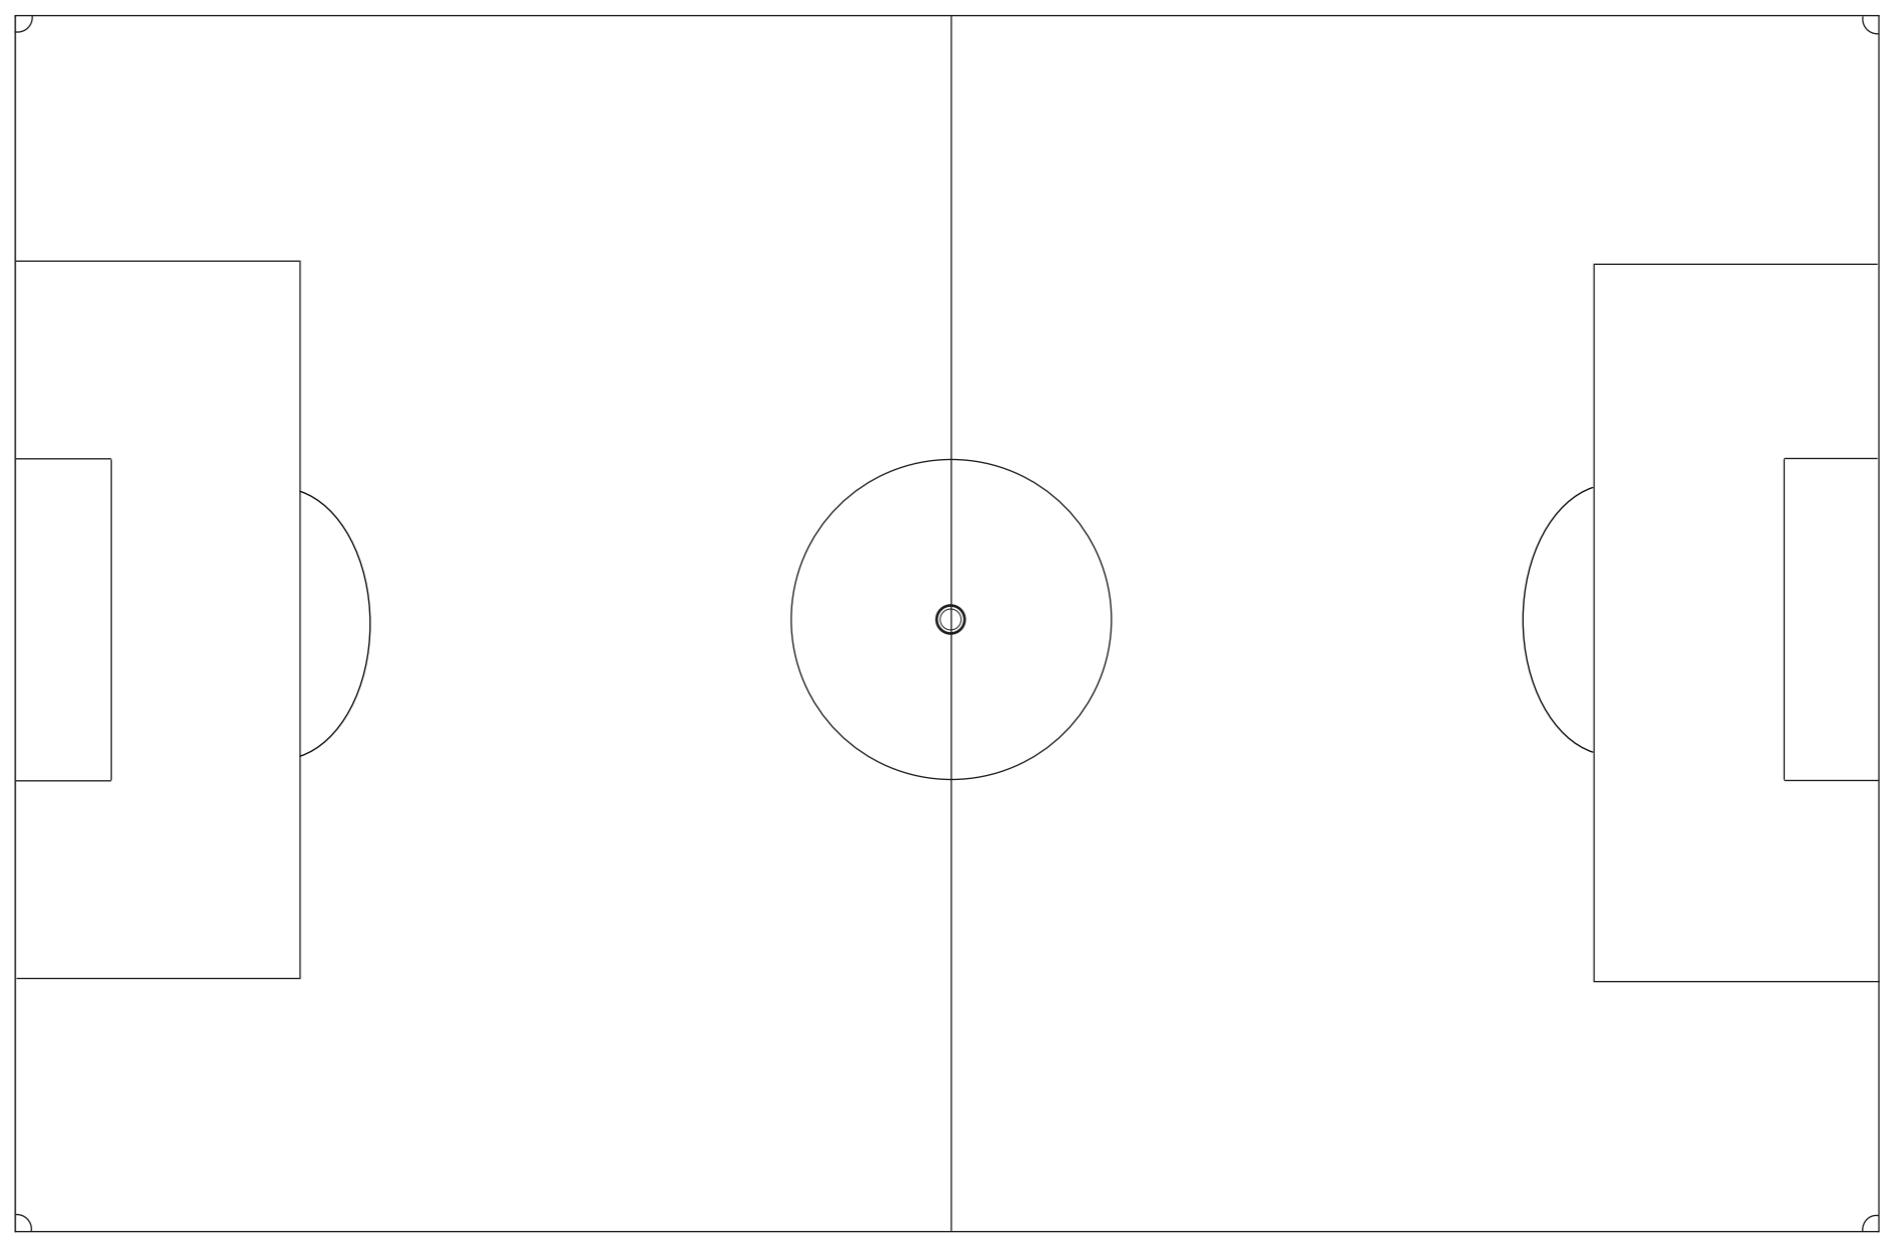

Horwerstrasse

Eingang A
Tribüne

Eingang B
Tribüne

Verpflegung

WC

Restaurant «1944»

WC

Verpflegung

Medienplätze

Kasse

Eingang C
Stehplätze

Eingang E
Stehplätze

Eingang D
Stehplätze
Gäste

Verpflegung

WC